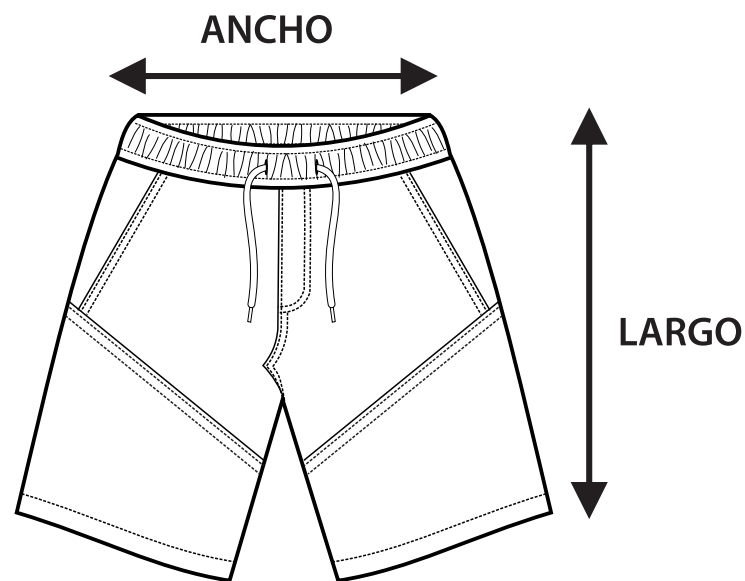

BERMUDA HOMBRE

VERANO
TABLA DE TALLES

VIK-VOK

HOMBRE

TALLE	T.1	T.2	T.3	T.4	T.5
preggio ANCHO DE MALLA	39	40	41	42	43
LARGO DE MALLA	42	43	44	45	46
ALTURA	160 /165 cm	165 /170 cm	170 /175 cm	175 /180 cm	180 /185 cm
TIPO DE TALLE	XS	S	M	L	XL