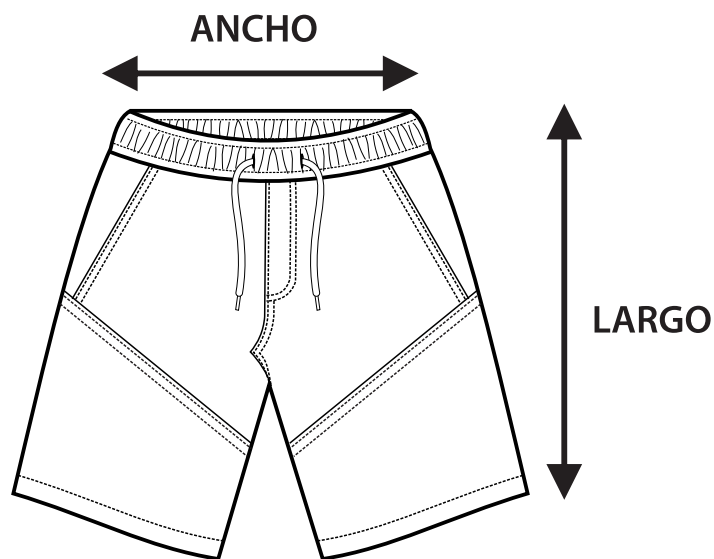

BERMUDA VARON

VERANO
TABLA DE TALLES

VIK-VOK

VARON

TALLE	T.4	T.6	T.8	T.10	T.12	T.14	T.16
ANCHO DE MALLA	30	31	32	33	34	35	36
LARGO DE MALLA	31	33	35	37	38,5	40	43
ALTURA	105/110	110/115 cm	115/125 cm	125/135 cm	130/140 cm	135/155 cm	150/175 cm
TIPO DE TALLE	XS	S	M	L	XL	XXL	XXXL
ALTURA	5 a 6 años	6 a 7 años	7 a 8 años	8 a 9 años	9 a 10 años	10 a 13 años	13 a 18 años

VIK-VOK