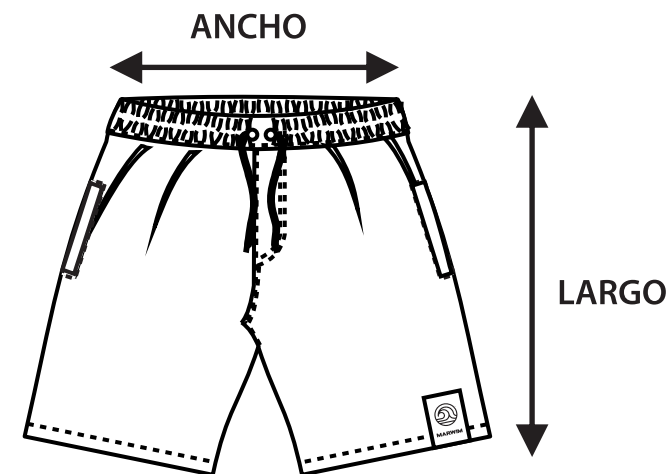

## VERANO TABLA DE TALLES

**VIK-VOK**

HOMBRE

	TALLE	T.1	T.2	T.3	T.4	T.5
	ANCHO DE MALLA		36	37	38	39
LARGO DE MALLA		38	39	40	41	42
ALTURA		160 / 165 cm	165 / 170 cm	170 / 175 cm	175 / 180 cm	180 / 185 cm
TIPO DE TALLE		XS	S	M	L	XL

HOMBRE

	TALLE	T.1	T.2	T.3	T.4	T.5
	ANCHO DE MALLA		36	37	38	39
LARGO DE MALLA		33	34	35	36	37
ALTURA		160 / 165 cm	165 / 170 cm	170 / 175 cm	175 / 180 cm	180 / 185 cm
TIPO DE TALLE		XS	S	M	L	XL

BEBE

	TALLE	T.1	T.2	T.3	T.4
	ANCHO DE MALLA		22	23	24
LARGO DE MALLA		24	25	26,5	27,5
ALTURA		78 / 90 cm	95 / 100 cm	100 / 105	105/110m
TIPO DE TALLE		S	M	L	XL
EDAD		1a 2 años	2 a 3 años	3 a 4 años	4 a 5 años

VARON

	TALLE	T.6	T.8	T.10	T.12	T.14	T.16	T.18
	ANCHO DE MALLA		26	27	28	29	30	31
LARGO DE MALLA		28	30	32	34	36	38	40
ALTURA		105/110	110/115 cm	115/125 cm	125/135 cm	130/140 cm	135/155 cm	150/175 cm
TIPO DE TALLE		XS	S	M	L	XL	XXL	XXXL
ALTURA		5 a 6 años	6 a 7 años	7 a 8 años	8 a 9 años	9 a 10 años	10 a 13 años	13 a 18 años